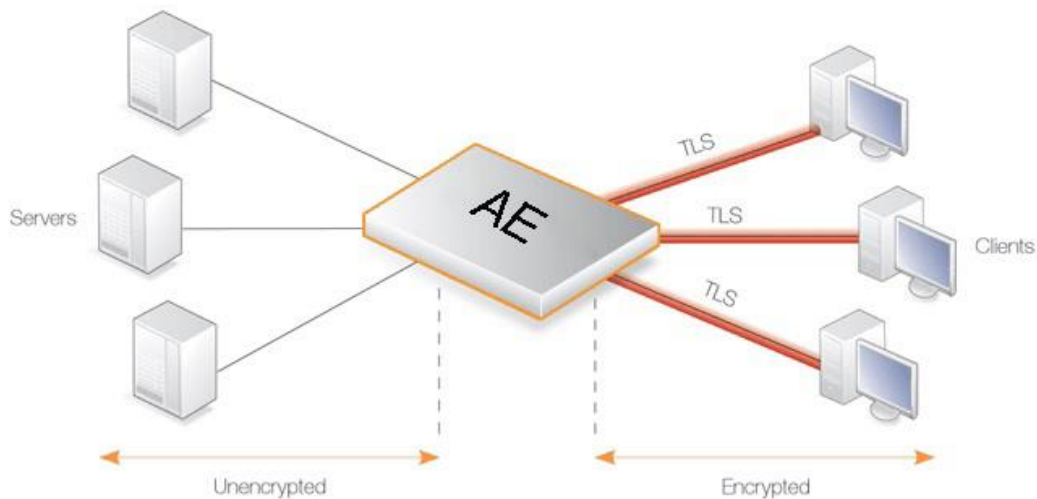

阿姆瑞特网站应用加固系统

阿姆瑞特网站应用加固系统为用户提供一种低成本方案,是一套专门针对业务站点管理、访问遇到的种种难题而研发的系统,通过本系统可以轻松实现网站及信息系统的集中管理、IPv6 与 HTTPS 升级、统一维护、备案管理、资源发布、僵尸网站管理、安全策略、日志数据分析、资源导航等功能。

阿姆瑞特网站应用加固系统可以实现校园网服务器访问如下场景:校内站点备案管理;校内网站对外发布,提供一键断网功能;对外发布服务器备案管理;站点 IPv6 与 HTTPS 升级改造;通过 Web VPN 方式访问校内服务器 web,图书馆资源;通过 Web VPN 访问校内服务器超级终端;站点访问策略控制与身份验证;集中日志数据分析与展示。

功能&技术特点：

➤ 一键配置

无需改动业务服务器和网络基础架构，仅需修改域名 A 记录指向到统一资源管控系统，通过系统转发，实现业务系统的安全快速升级。

➤ 备案管理

提供自助备案机制，明确各 Web 系统的归属部门、所有人、用途、IP 等信息；结合备案申请、审批、季度/年度审核、备案信息查询等功能。有效的管理业务系统上线下线。

➤ 资源缓存

特殊时期，可以基于网页防篡改锁定前台静态页面，避免攻击篡改数据。

➤ 访问控制

基于黑白名单、访问控制策略等多种形势的访问控制组合，可以基于时间、来源 IP 地址范围、内网/外网进行有效访问控制，无需配置各种防火墙策略，WAF 策略等提升信息系统安全水平。

➤ 认证服务

无缝对接业主的统一认证系统，支持多种常见的认证系统、如 CAS、锐捷、深澜等。支持基于游客访问、实名认证访问等多样性的安全机制。

➤ 安全保障

系统自身就是一套安全系统，提供 WAF、CC 防护、网络访问控制策略等机制，既可以保障系统自身安全，又可以提高信息业务系统安全水平。即便业主已采购专业的网络防火墙、入侵防御系统、WAF 等安全设备提供保障，也可以更好的辅助安全系统的防护能力。

➤ Web VPN

无需安装客户端或浏览器插件，打开网页即可访问授权的内部网站或购买的知网等资源。且支持 VNC/SSH/远程桌面/TELNET 等常规需要客户端访问的远程管理方式，提供录屏审计功能，既可以溯源操作流程，又可以基于时间、授权目标颗粒度控制，大大提高外网访问内网资源的安全性，及便利性。

方案价值：

➤ 安全管理

通过集中管理，统一访问入口，既可以不改变原有访问效果，又可以有效控制内外网访问业务系统的安全性，避免暴露业务服务器主机信息，如漏洞扫描等。提供“一键断网”功能，完全满足等保相关要求，又可以有效避免业务受到攻击后的影响范围。